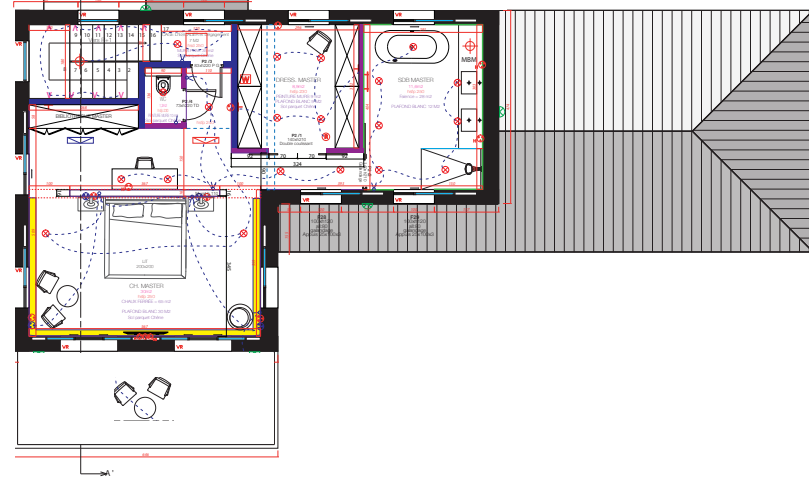

niveau 1
step 1