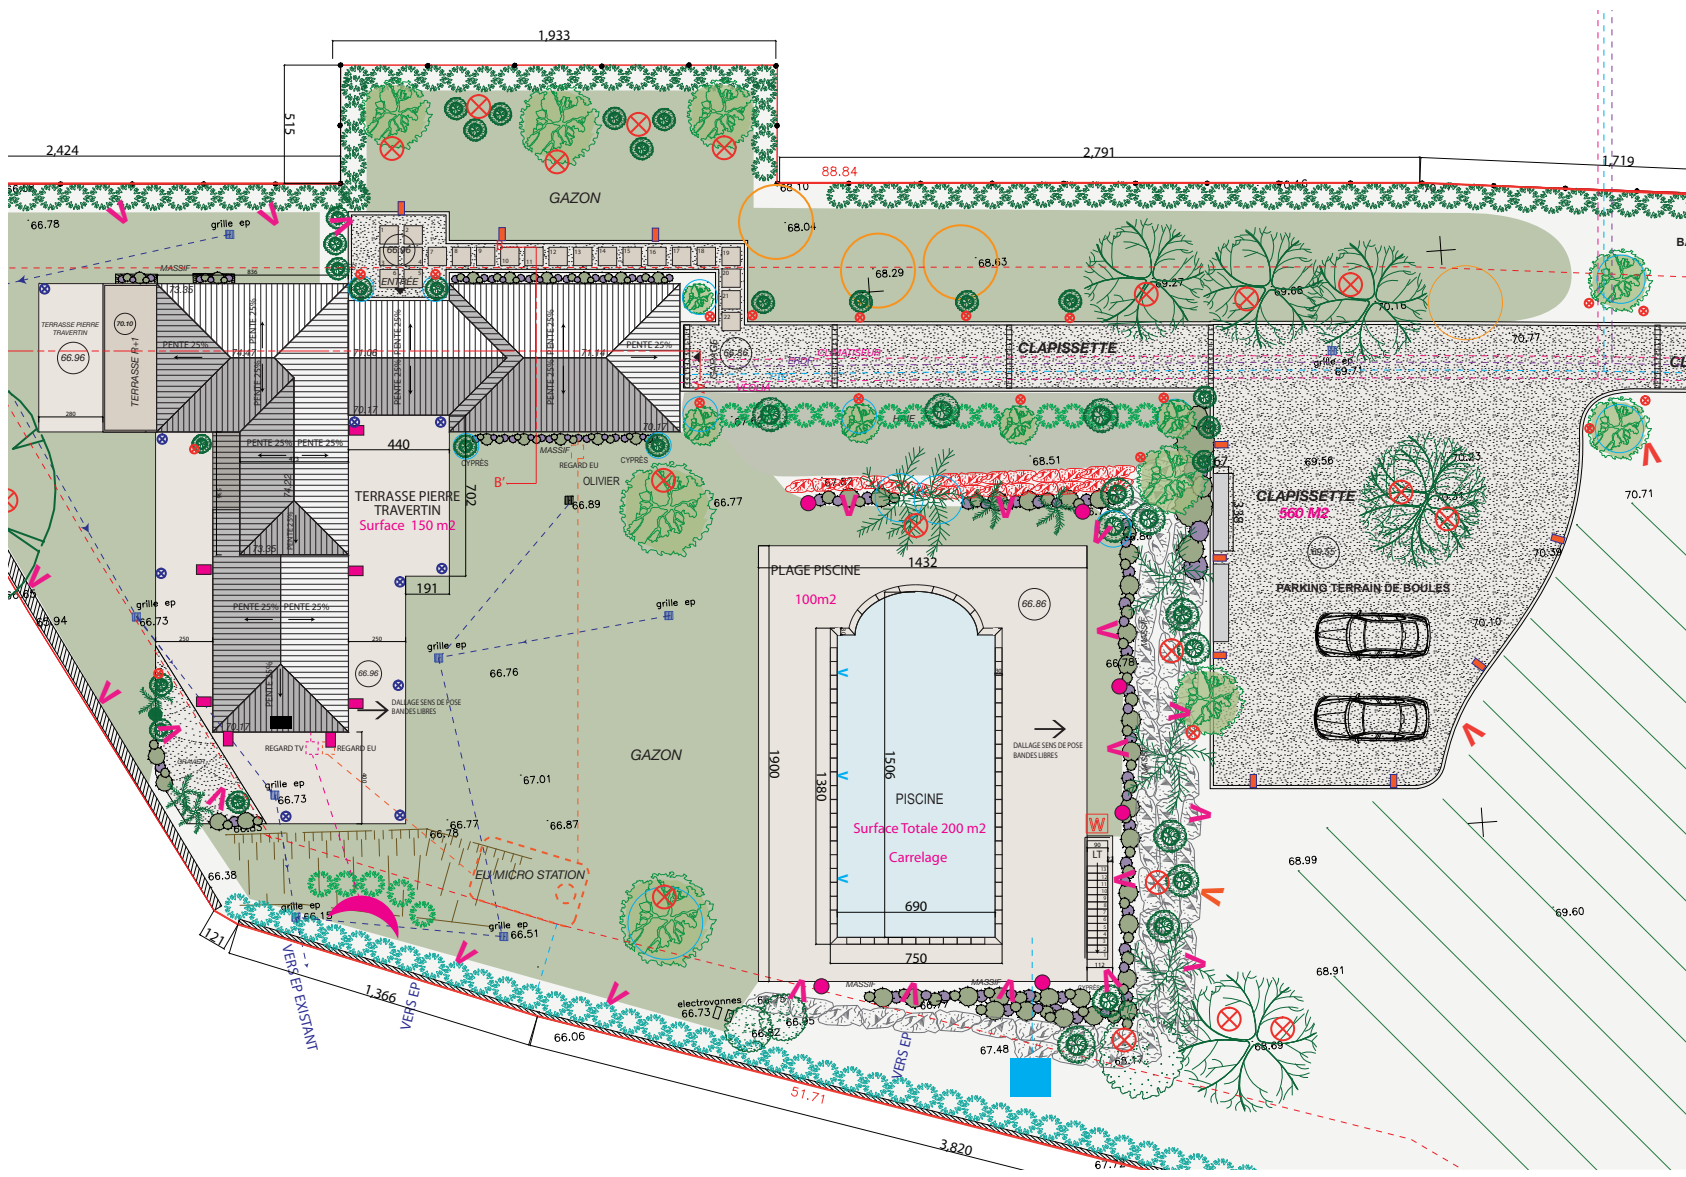

THE HOME
LA VILLA

VILLA LA TRÉMOLIÈRE
S A I N T - T R O P E Z

THE HOME

Splendid property with a surface area of 328m² built in a site of 5.200m². La Tremolière is situated in the middle of the vines, enhanced by a beautiful sea view.

LA VILLA

Agréable propriété de 328m² sur 5.200m² de terrain, logée au coeur des vignes et offrant une sublime vue mer.

La villa s'établie sur deux niveaux dans un esprit contemporain, bénéficiant de tout le confort des prestations modernes. Elle se compose de 5 chambres, dont une chambre de maître de 60m² à l'étage avec un bureau et un grand dressing, s'ouvrant sur une agréable terrasse vue mer. Au rez-de-chaussée, les nombreuses baies vitrées du séjour apportent luminosité et transparence, permettant ainsi de profiter de la vue mer depuis la piscine.

LE CADRE

Située au coeur des vignes tropeziennes et des pins parasols, la villa offre un cadre agréable et reposant. Le décor de La Trémolière, est sublimé par une splendide vue mer et une élégante vision sur le Golfe de Saint-Tropez.

N'hésitez pas à nous contacter pour tout autre besoin.

Terrain : 5200 m2
Superficie villa : 328 m2

Ground : 5200 m2
Surface area : 328 m2

VILLA LA TRÉMOLIÈRE

S A I N T - T R O P E Z

6 chambres
6 bedrooms

6 SDB
6 bathrooms