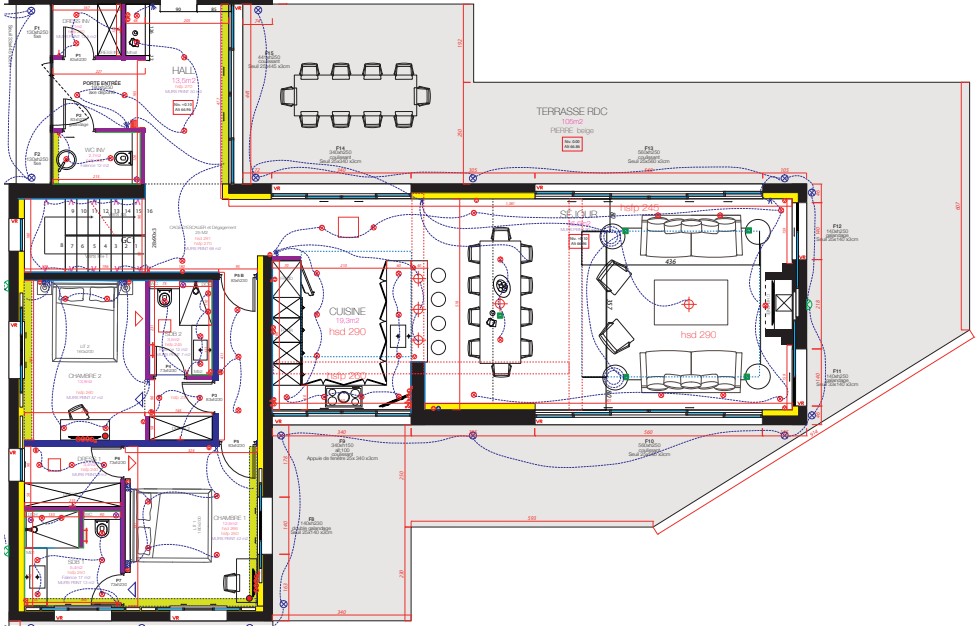

niveau 0
step 0