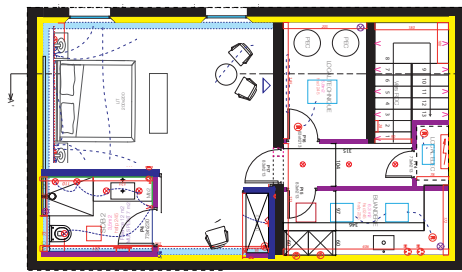

niveau -1
step -1