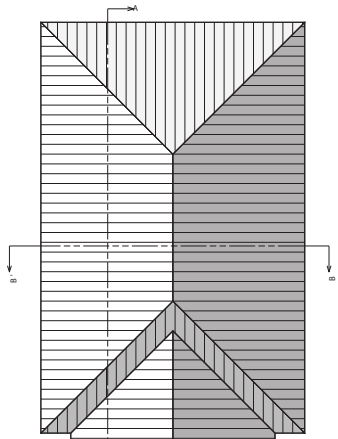

niveau 0
step 0