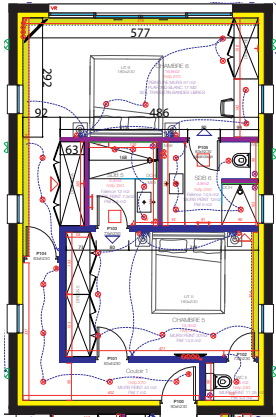

niveau 0
step 0

niveau 1
step 1

niveau -1
step -1